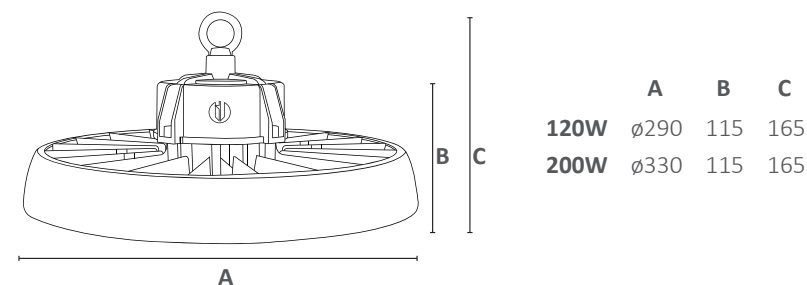

Formaat / Dimensions / Abmessungen

NL Voor de Next Highbay zijn diverse accessoires beschikbaar.

- De highbay is uit te breiden met een aluminium kap (IL-HBNAR).
- De highbay is uit te breiden met een sensor (IL-HBNMS) en aan te sturen met een afstandsbediening (IL-HBNRC).

Kijk voor meer informatie op de website www.koopmaninterlight.nl.

DE Various accessories are available for the Next Highbay.

- The highbay can be extended with an aluminium canopy (IL-HBNAR).
- The highbay can be extended with a sensor (IL-HBNMS) and controlled with a remote control (IL-HBNRC).

For more information, visit the website www.koopmaninterlight.nl.

EN Für das Next Highbay sind verschiedene Zubehörteile erhältlich.

- Das Highbay kann mit einem Aluminium-Dach (IL-HBNAR) erweitert werden.
- Das Highbay kann mit einem Sensor (IL-HBNMS) erweitert und mit einer Fernbedienung (IL-HBNRC) gesteuert werden.

Weitere Informationen finden Sie auf der Website www.koopmaninterlight.nl.

C

NL Dit product bevat een lichtbron van energie-efficiëntieklasse C.
Voor meer informatie over dit product: www.koopmaninterlight.nl

DE Dieses Produkt enthält eine Lichtquelle der Energieeffizienzklasse C. Für weitere
Informationen zu diesem Produkt: www.koopmaninterlight.nl