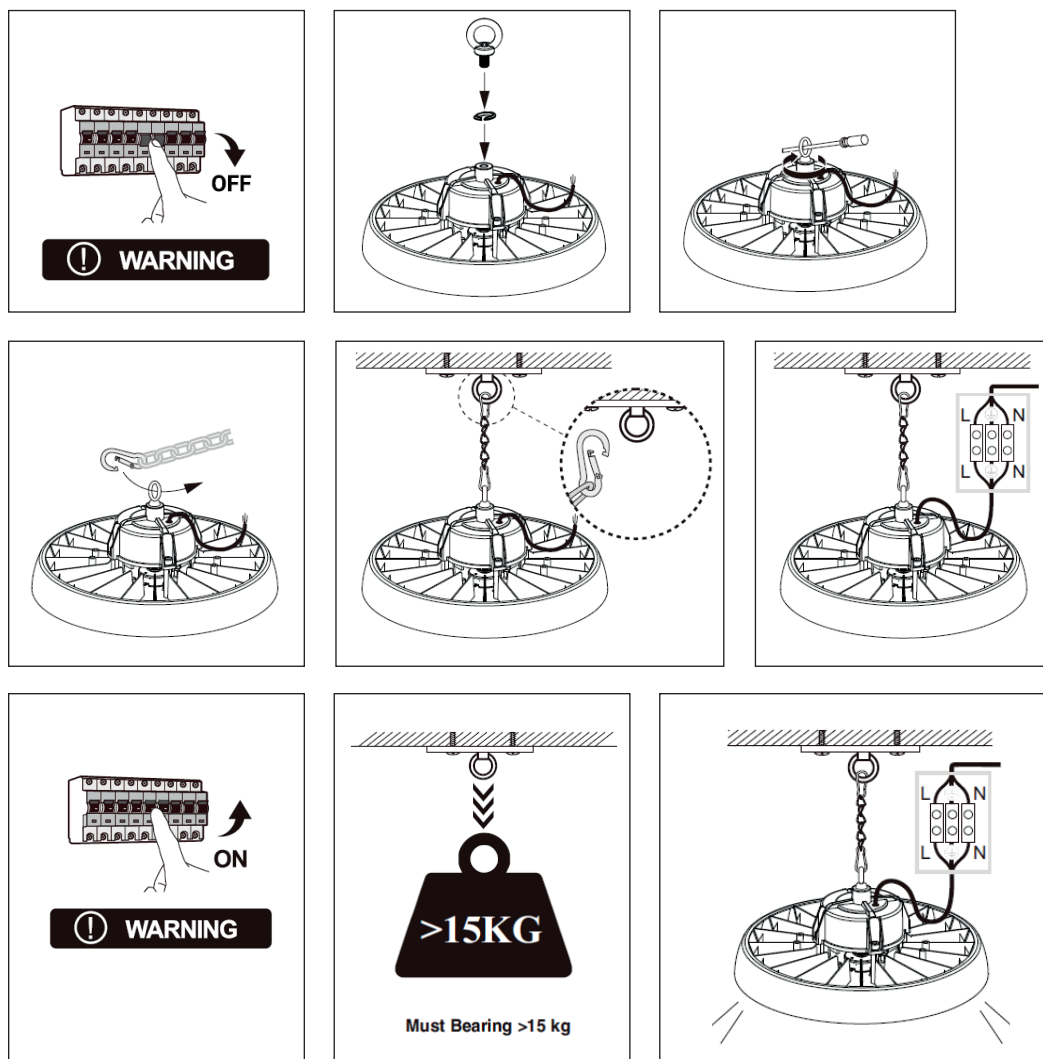

Installatie / Installation / Installation